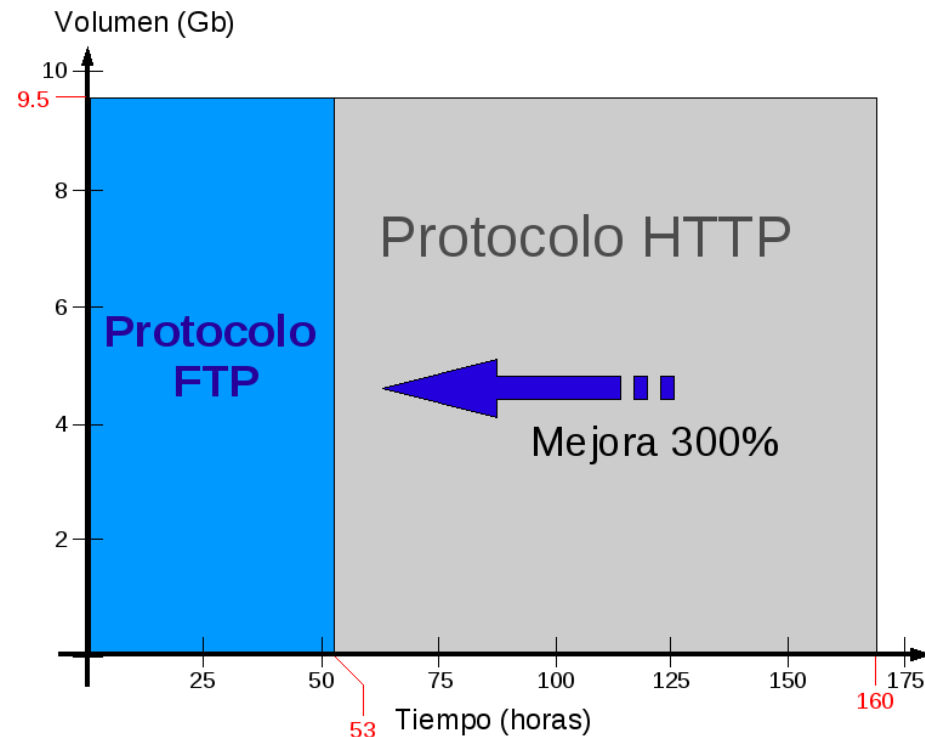

Totes les col·leccions | Col·leccions d'imatges | **Col·leccions de text**

Cercar

Cerca avançada

Memòria Digital de Catalunya permet consultar col·leccions digitalitzades relacionades amb Catalunya i el seu patrimoni. Per començar a consultar només heu de navegar entre les col·leccions específiques o bé introduir criteris de cerca per consultes concretes.

Mejora en la transferencia de imágenes

- Cambio de protocolo de HTTP a FTP.
- Uso de software específico para la transferencia.
- Servidor FTP junto a CONTENTdm.

2ª licencia/servidor, partición del índice